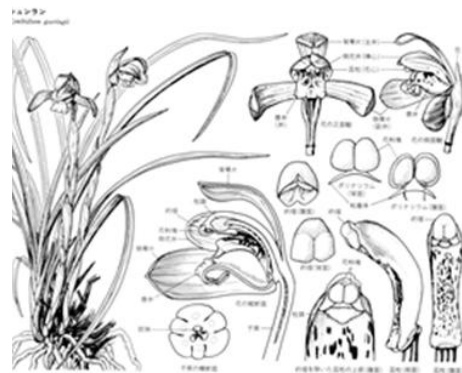

# 「植物図」とは・・・

植物の形や構造の説明として正確にスケッチしたものが「植物図」です。  
鑑賞用として絵画的に描かれた「植物画（ボタニカルアート）」とは目的が違います。

## ＜植物図＞

オオバナノエンレイソウの生活史

シュンラン

オウレン

≠

## ＜植物画＞

講師・梅林正芳先生（金沢大学 理工研究域自然システム学系）

植物図を描いて35年、国内大学で唯一の専門家。

「金沢の里山樹木100種」など、様々な図鑑に植物図を提供しています。